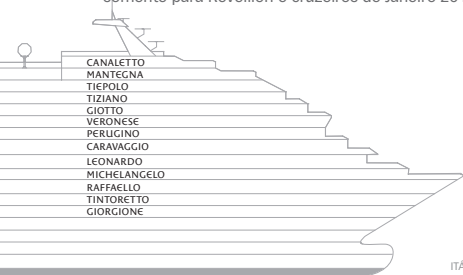

COSTA MAGICA | América do Sul 2011/2012